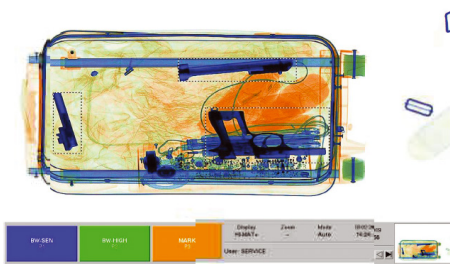

ТЕХНИЧЕСКИЕ ХАРАКТЕРИСТИКИ **iCMORE Weapons**

Все результаты анализа отображаются на экране

Предлагаемый в качестве опции для новых рентгенотелевизионных установок или для модернизации уже поставленных комплект для HI-SCAN 6040-2is и HI-SCAN 6040aTiX включает в себя дополнительный компьютер, на котором размещено специальное программное обеспечение и который подключается к досмотровой системе через Ethernet.

HI-SCAN 6040 CTiX не требует дополнительного компьютера для **iCMORE**.

Любые опасные и запрещенные предметы, обнаруженные **iCMORE Weapons**, выделяются рамкой (на рисунке - нож) и отображаются на главном экране вместе с результатами сканирования. Использование **iCMORE Weapons** не влияет на имеющиеся сертификаты или разрешения